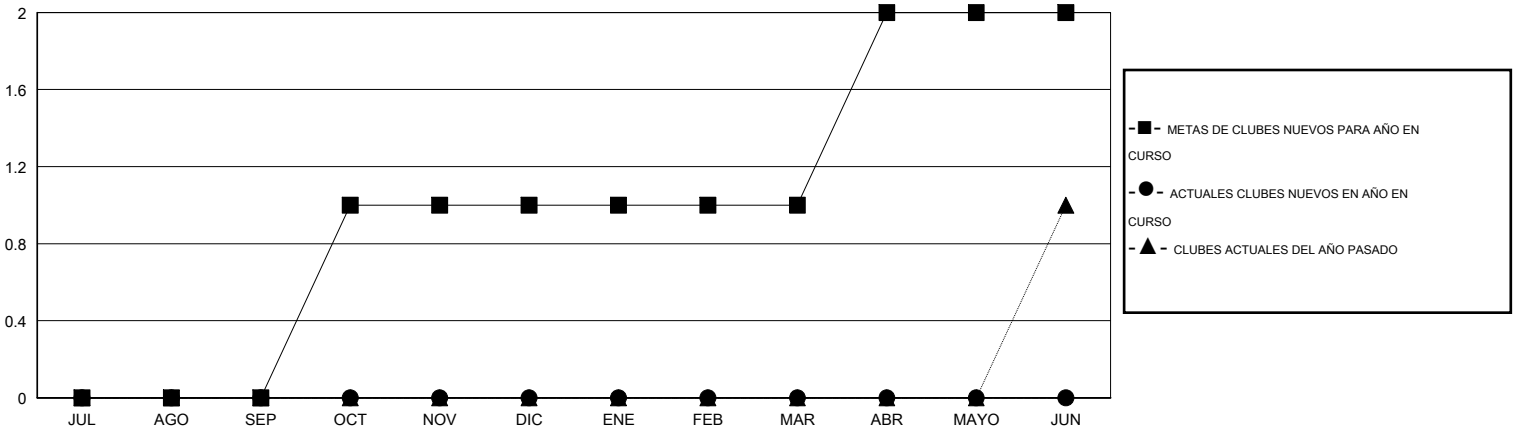

# MONTHLY MEMBERSHIP PROGRESS REPORT

District F 1

Results as of: 2/28/2014

GMT: NICOLAS JARA ORELLANA

UBICACIÓN COLOMBIA

GMT DE AE 3

Clubes					socios				
RESULTADOS DE 2013-2014					RESULTADOS DE 2013-2014				
TRIMESTRE	META DE CLUBES NUEVOS	ACTUALES NUEVOS CLUBES	BAJAS ACTUALES DE CLUBES	ACTUAL GANANCIA/ PÉRDIDA NETA	TRIMESTRE	META DE SOCIOS NUEVOS	ACTUALES SOCIOS AÑADIDOS	BAJAS ACTUALES DE SOCIOS	ACTUAL GANANCIA/ PÉRDIDA NETA
JUL/AGO/SEP	0	0	0	0	JUL/AGO/SEP	35	15	27	-12
OCT/NOV/DIC	1	0	1	-1	OCT/NOV/DIC	90	24	59	-35
ENE/FEB/MAR	0	0	0	0	ENE/FEB/MAR	45	13	8	5
ABR/MAYO/JUN	1	0	0	0	ABR/MAYO/JUN	55	0	0	0

METAS Y CIFRA ACUMULATIVA DE CLUBES NUEVOS

METAS Y CIFRA ACUMULATIVA DE SOCIOS

CLUBES DADOS DE BAJA: 1	20 CLUBS OF 71 AÑADIERON 1 O MÁS SOCIOS NUEVOS	<b>DISTRIBUCIÓN POR SEXO</b>
		MASCULINO 565 (51.65%)
		FEMENINO 529 (48.35%)
<b>SOCIOS DADOS DE BAJA</b>	<a href="#">CLIC AQUÍ PARA DATOS DE SALUD DE CLUB</a>	<b>SOCIOS EN UNIDAD FAMILIAR</b> 245
FALLECIDOS 3		CABEZA DE FAMILIA 110
CLUB CANCELADO 5		NO ES CABEZA DE FAMILIA 135
OTRO 86		
<b>TOTAL 94</b>		