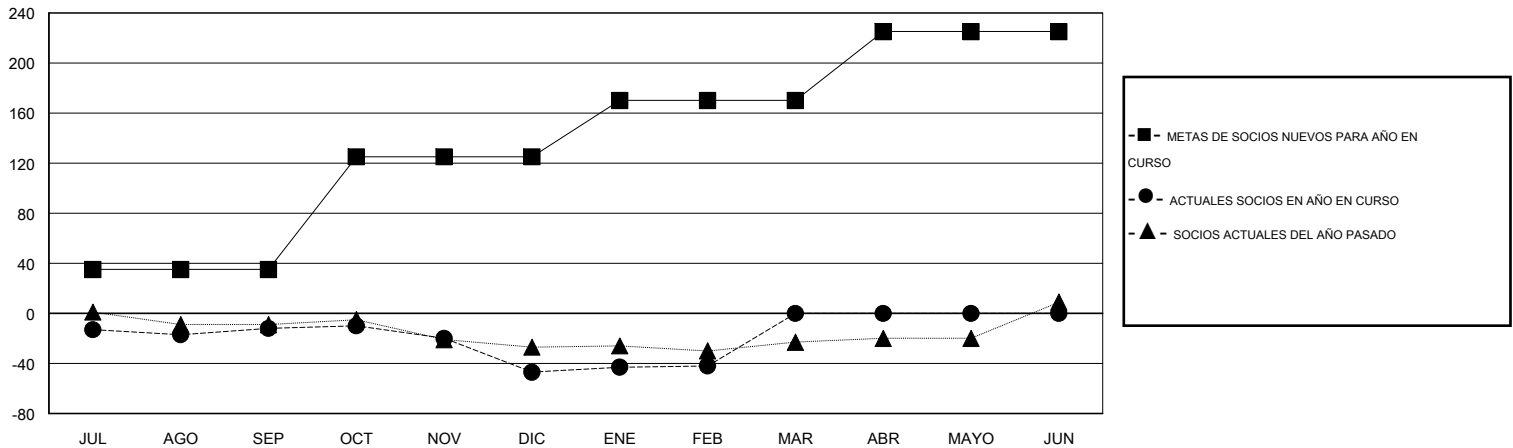

# MONTHLY MEMBERSHIP PROGRESS REPORT

District F 1

Results as of: 2/28/2014

GMT: NICOLAS JARA ORELLANA

UBICACIÓN COLOMBIA

GMT DE AE 3

Clubes					socios				
RESULTADOS DE 2013-2014					RESULTADOS DE 2013-2014				
TRIMESTRE	META DE CLUBES NUEVOS	ACTUALES NUEVOS CLUBES	BAJAS ACTUALES DE CLUBES	ACTUAL GANANCIA/ PÉRDIDA NETA	TRIMESTRE	META DE SOCIOS NUEVOS	ACTUALES SOCIOS AÑADIDOS	BAJAS ACTUALES DE SOCIOS	ACTUAL GANANCIA/ PÉRDIDA NETA
JUL/AGO/SEP	0	0	0	0	JUL/AGO/SEP	35	15	27	-12
OCT/NOV/DIC	1	0	1	-1	OCT/NOV/DIC	90	24	59	-35
ENE/FEB/MAR	0	0	0	0	ENE/FEB/MAR	45	13	8	5
ABR/MAYO/JUN	1	0	0	0	ABR/MAYO/JUN	55	0	0	0

METAS Y CIFRA ACUMULATIVA DE CLUBES NUEVOS

METAS Y CIFRA ACUMULATIVA DE SOCIOS

CLUBES DADOS DE BAJA: 1	20 CLUBS OF 71 AÑADIERON 1 O MÁS SOCIOS NUEVOS	<b>DISTRIBUCIÓN POR SEXO</b>
		MASCULINO 565 (51.65%)
		FEMENINO 529 (48.35%)
<b>SOCIOS DADOS DE BAJA</b>	<a href="#">CLIC AQUÍ PARA DATOS DE SALUD DE CLUB</a>	<b>SOCIOS EN UNIDAD FAMILIAR</b> 245
FALLECIDOS 3		CABEZA DE FAMILIA 110
CLUB CANCELADO 5		NO ES CABEZA DE FAMILIA 135
OTRO 86		
<b>TOTAL 94</b>		